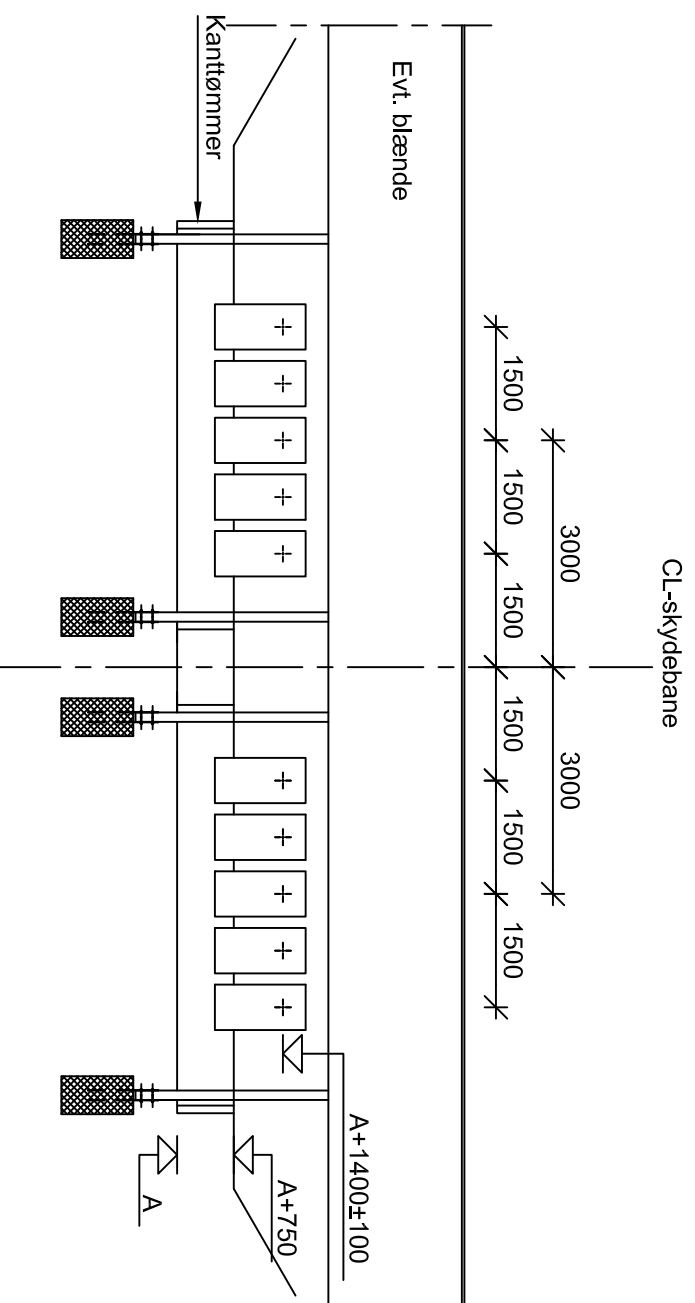

Plan, 1:100

Snit A-A, 1:100

Snit B-B, 1:50

NOTE.

Ubenaævnte mål er mm.  
Stationering er i meter.

Koter er i meter og relateret til en standpladskote på kote A.

Koterne på skivegruben er tilpasset et traditionel duelanlæg af typen RIKÅ el. SPIETH. Anvendes der andre skiver, herunder elektroniske skiver, skal koterne på gruben tilpasses disse skiver.

Standardtegning

## 25 m pistolbane - detalje af skivegrube

INTL.: SB	Godkendt:	Dato: 26.01.2015	Mål: 1:100 - 1:50	Journal nr.: 747	Rev.:
-----------	-----------	------------------	-------------------	------------------	-------