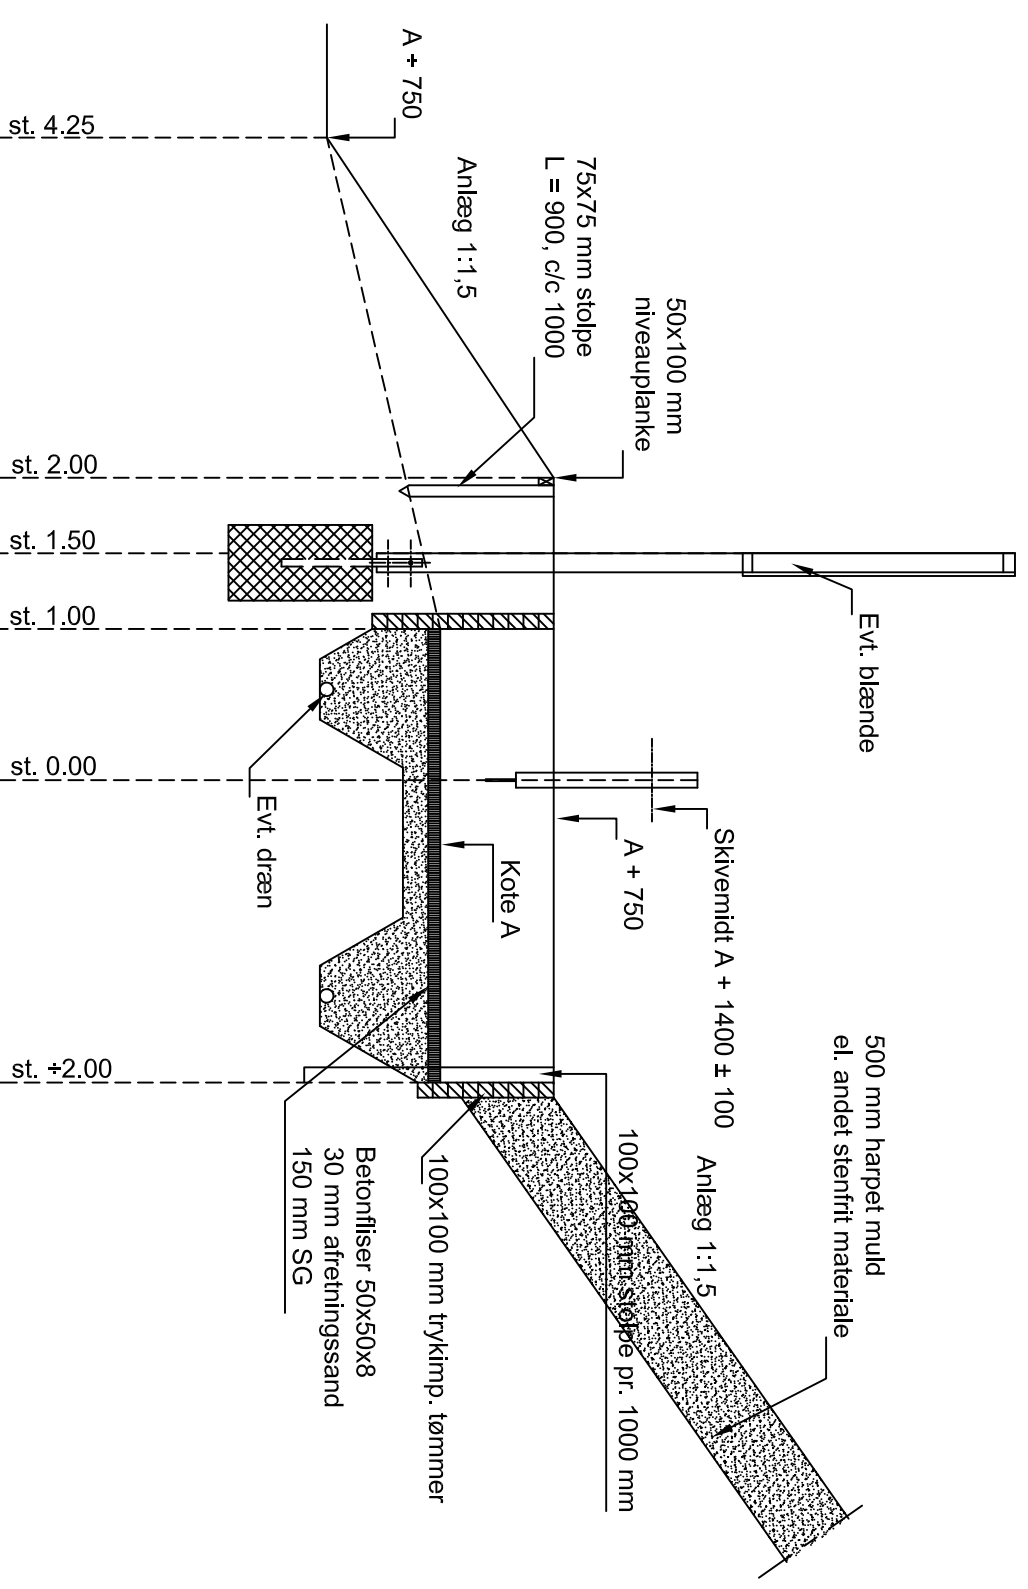

Plan, 1:100

Snit A-A, 1:100

Snit B-B, 1:50

NOTE.

Ubenaævnte mål er mm.  
Stationering er i meter.

Koter er i meter og relateret til en standpladskote på kote A.

Koterne på skivegruben er tilpasset et traditionel duelanlæg af typen RIKÅ el. SPIETH. Anvendes der andre skiver, herunder elektroniske skiver, skal koterne på gruben tilpasses disse skiver.

Standardtegning

## 25 m pistolbane - detalje af skivegrube

INTL.: SB	Godkendt:	Dato: 26.01.2015	Mål: 1:100 - 1:50	Journal nr.: 747	Rev.:
-----------	-----------	------------------	-------------------	------------------	-------