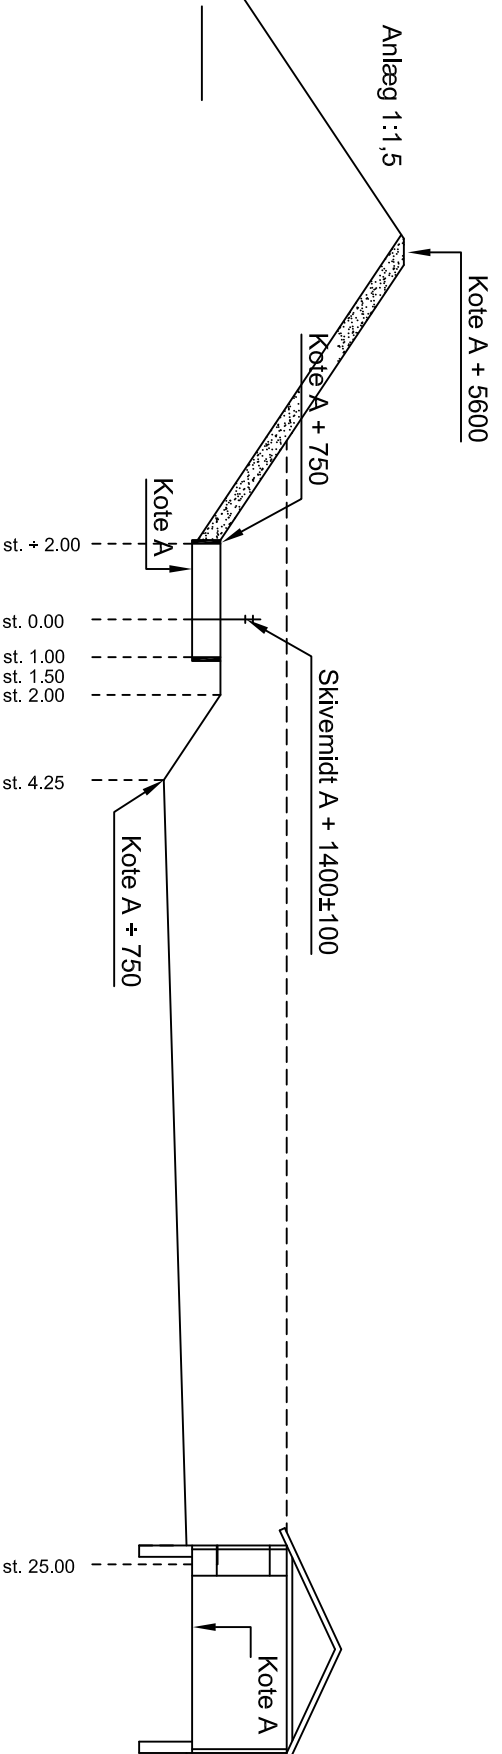

NOTE:
 Ubenaevnte mål er mm.
 Stationering er i meter.
 Koter er i meter og relateret til en standpladskote på kote A.
 Koterne på skivegruben er tilpasset et traditionel duellanlæg af typen RIKÅ el. SPIETH.
 Anvendes der andre skiver, herunder elektroniske skiver, skal koterne på gruben tilpasses disse skiver.
 Anlæggeelse af en skydebane som den viste kræver, at baglandet består af hede, skov el. lign.
 Desuden må der ikke være veje og beboelser i baglandet.

Standardtegning

Plan

REV. RETTELSE. INIT.: GODKENDT
 Sag: Emne: Skydebaneforeningen Danmark

25 m pistolbane, ikke afspæringsfri - plan og længdesnit

Intl.:	Godkendt:	Dato:	Mål:	Journal nr.:	Fl.:	Rev.:
SB		26.01.2015	1:200	747		
				Tegn. nr.:		