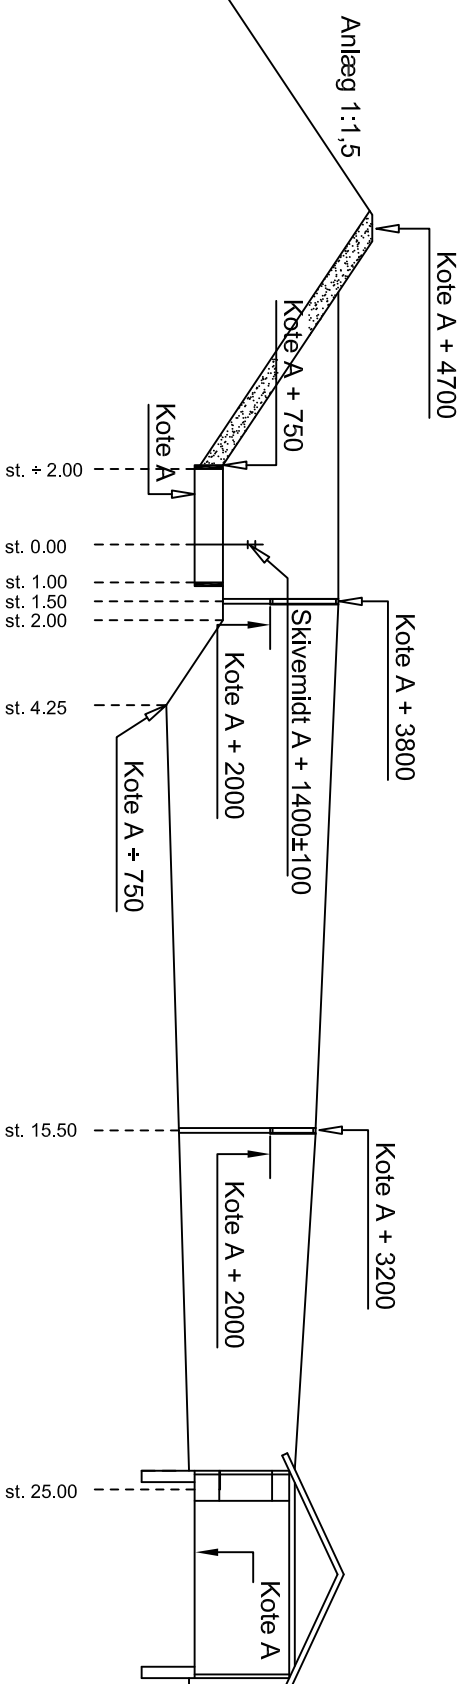

Plan

Standardtegning

NOTE.
 Ubenaevnte mål er mm.
 Stationering er i meter.
 Koter er i meter og relateret til en standpladskote på kote A.
 Koterne på skivegrubben er tilpasset et traditionel duellanlæg af typen RIKA el. SPIETH.
 Anvendes der andre skiver, herunder elektroniske skiver, skal koterne på grubben tilpasses disse skiver.

Længdesnit, 25 m bane

REV. RETTELSE. INIT. GODKENDT
 Sag: Skydebaneforeningen Danmark

Emne: 25 m pistolbane, ikke kappelædt, afspærringsfri - plan og længdesnit

Intl.:	Godkendt:	Dato:	Mål:	Journal nr.:	Fl.:	Rev.:
SB		26.01.2015	1:200	747		