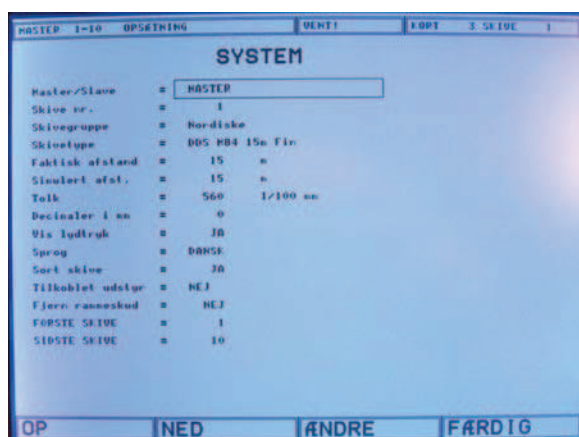

Valg af skivetype:

Hold på knappen [A] mens der tændes for monitor.

Et skærmbillede som ovenstående dukker op. Her skal du bruge "Skivegruppe" og "Skivetype".

Tryk på knappen for OP eller NED. Tryk derefter på ÆNDRE. Du kan nu ændre gruppe eller type ved valg med plus eller minus tasten. Se neden under for valgmuligheder.