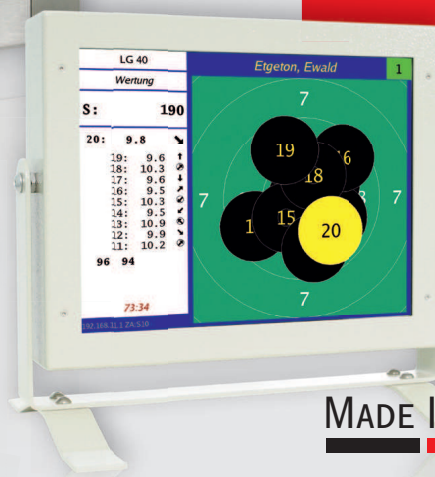

**Præcis.  
Fleksibel.  
Unik.  
BLACK MAGIC.**

## Black Magic Målerammen opfylder ethvert behov

**RENDYRKET PRÆCISION**

Læs mere på  
[www.meyton.eu](http://www.meyton.eu)

### FORDELE:

Højeste nøjagtighed, via krydsede infrarøde stråler

Minimale driftsomkostninger, enkel vedligeholdelse

Måleramme (18x18 cm) for alle våben på 10m/15m/50m

Ny Controller muliggør direkte netværksopkobling (Ethernet/Wi-Fi)